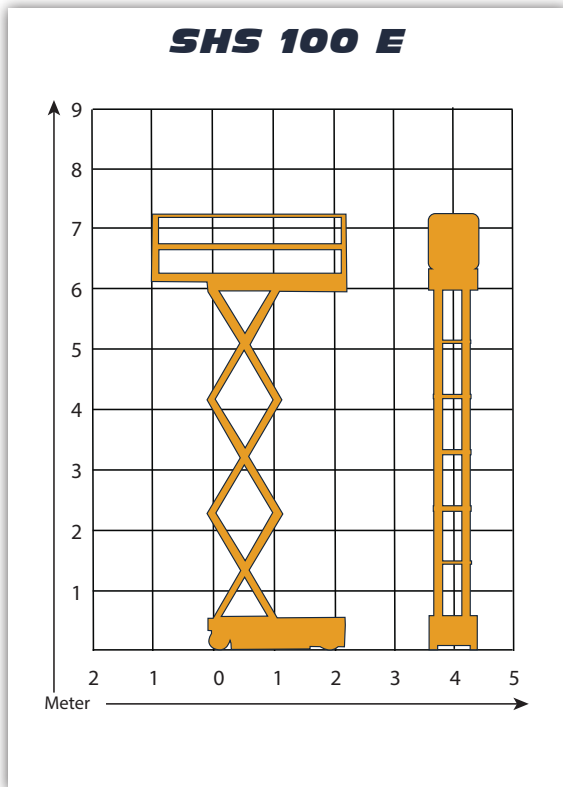

SHS 100 E

Scherenbühne

Bauart	Scherenbühne (nur innen)
Arbeitshöhe	10,00 m
Plattformhöhe	8,00 m
Reichweite max. (lastenabhängig)	Keine
Tragfähigkeit max.	230 kg
Korbgröße	0,81m x 2,31m
Korb drehbar	nein
Transportlänge	2,49 m
Transportbreite	0,81 m
Transporthöhe	2,18 m
Abstützbreite	ohne Stützen
Eigengewicht	2190 kg
Antrieb	Elektro